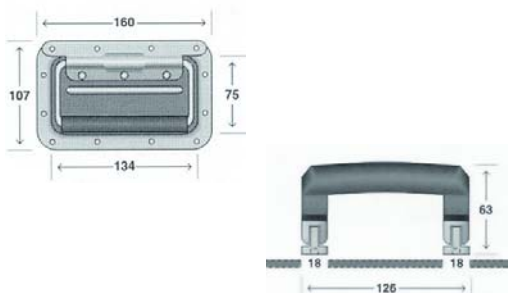

Fliphandles		
fmt-flip:	(Inbouw fliphandle)	3,61
fmt-flipo:	(Opbouw fliphandle)	3,51
fmt-flipgr:	(Inbouw fliphandle groot)	6,37
Handgrepen		
fmt-khh:	(Kofferhandgreep plastic)	2,38
fmt-leder:	(Kofferhandgreep leder)	9,34
Insteekhandvaten		
fmt-insteek:	(Insteekhandvat voor boxen plastic)	0,95