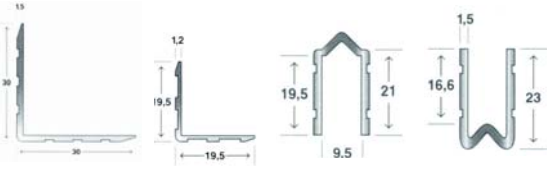

## Profielen

<b>fmt-p20/20:</b>	(20-20 profiel, 1,5mm dik, per meter)	<b>1,35</b>
<b>fmt-p30/30:</b>	(30-30 profiel, 1,5mm dik, per meter)	<b>2,20</b>
<b>fmt-pslo:</b>	(20-20 sluitprofiel omkeerbaar, 10,5mm per meter)	<b>3,43</b>
<b>fmt-pslv:</b>	(20-20 sluitprofiel vrouwelijk, 10,5mm per meter)	<b>2,75</b>
<b>fmt-pslm:</b>	(20-20 sluitprofiel mannelijk, 10,5mm per meter)	<b>3,05</b>
<b>fmt-pin:</b>	(32-32 insteekprofiel voor platen, 9,5mm per meter)	<b>6,10</b>
<b>fmt-pr:</b>	(traploos rackprofiel, per meter)	<b>7,24</b>