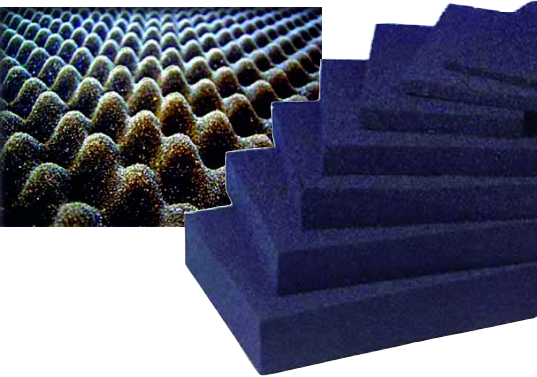

Flightcase Parts

Mousse

Schuimlastic		
fmt-m5:	(Schuim PE, 200x100cm, 2m², 5mm dik)	12,45
fmt-m10:	(Schuim PE, 200x100cm, 2m², 10mm dik)	24,12
fmt-m20:	(Schuim PE, 200x100cm, 2m², 20mm dik)	46,41
fmt-m30:	(Schuim PE, 200x100cm, 2m², 30mm dik)	64,48
Luidsprekerschuim, akoestisch transparant		
fmt-am10:	(Speaker mousse, 180x120cm, 10mm dik)	37,97
fmt-am20:	(Speaker mousse, 180x120cm, 20mm dik)	77,39
Noppenschuim		
fmt-ngr:	(LSB 2,0x1,5m grote noppen)	55,35
fmt-nkl:	(LSB 2,0x1,5m kleine noppen)	22,93
fmt-ngrff:	(Fireflex 2,0x1,5m grote noppen)	71,29
fmt-schuiminleg:	(Schuiminleg voor microfoons)	15,23

Flightcase Parts

Sloten & Scharnieren