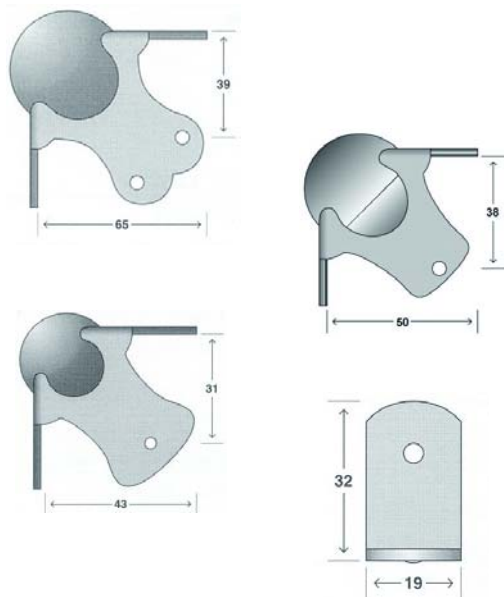

Flightcase Parts

Hoeken

Grote balhoeken

fmt-bgr:	(Grote balhoek, 3-benig)	0,93
fmt-bgrs:	(Grote balhoek, 3-benig, stapelbaar)	1,05
fmt-bgr2:	(Grote balhoek, 2-benig)	0,98
fmt-bgr2s:	(Grote balhoek, 2-benig, stapelbaar)	1,20
fmt-bgrc:	(Grote balhoek, met verzet)	1,25
fmt-bgrcs:	(Grote balhoek, met verzet, stapelbaar)	1,55
fmt-bgr78:	(Grote balhoek, voor 78mm deksel)	1,02

Medium balhoeken

fmt-bm:	(Medium balhoek, 3-benig)	0,68
fmt-bms:	(Medium balhoek, 3-benig, stapelbaar)	0,92
fmt-bm2:	(Medium balhoek, 2-benig)	0,75
fmt-bm67:	(Medium balhoek voor 67mm deksel)	1,00

Kleine balhoeken

fmt-bkl:	(Kleine balhoek, 3-benig)	0,45

Platte hoeken

fmt-phgr:	(Grote platte hoek, 42mm)	1,05
fmt-phkl:	(Kleine platte hoek, 32mm)	0,46
fmt-phl:	(Platte hoek met lip en voet)	0,32

Overzethoeken

fmt-ohgr:	(Grote overzethoek)	0,22
fmt-ohkl:	(Kleine overzethoek)	0,14

Plastic hoeken

fmt-chevron:	(Chevron hoek stapelbaar voor boxen)	0,89

Flightcase Parts

Wielen