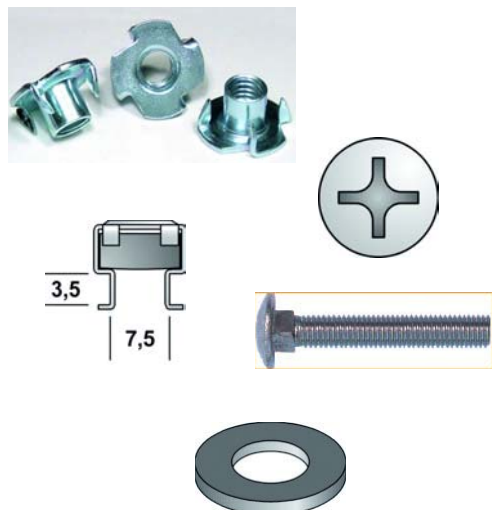

Flightcase Parts

Bouten, Moeren en Beschermringen

Inslagmoeren

fmt-ism5/20:	(Inslagmoer M5 per 20)	2,16
fmt-ism6/20:	(Inslagmoer M6 per 20)	3,00
fmt-ism8/20:	(Inslagmoer M8 per 20)	4,50
fmt-ism10/20:	(Inslagmoer M10 per 20)	5,00

Kruiskopbouten

fmt-m612/20:	(Kruiskopbout M6x12, per 20)	1,62
fmt-m616/20:	(Kruiskopbout M6x16, per 20)	2,20
fmt-m616/20zw:	(Kruiskopbout M6x16, zwart, per 20)	2,20
fmt-m630/20:	(Kruiskopbout M6x30, per 20)	2,24

Kooimoeren

fmt-km/20:	(Kooimoeren per 20)	5,08
fmt-km/100:	(Kooimoeren per 100)	23,50

Houtbouten

fmt-hb630/20:	(Houtbout 6x30 + moer per 20)	2,30
fmt-hb640/20:	(Houtbout 6x40 + moer per 20)	2,67

Beschermringen

fmt-prkl:	(Kleine plastic beschermring voor m6, per 20)	0,54
fmt-prgr:	(Plastic beschermring met opstaande rand, per 20)	2,60